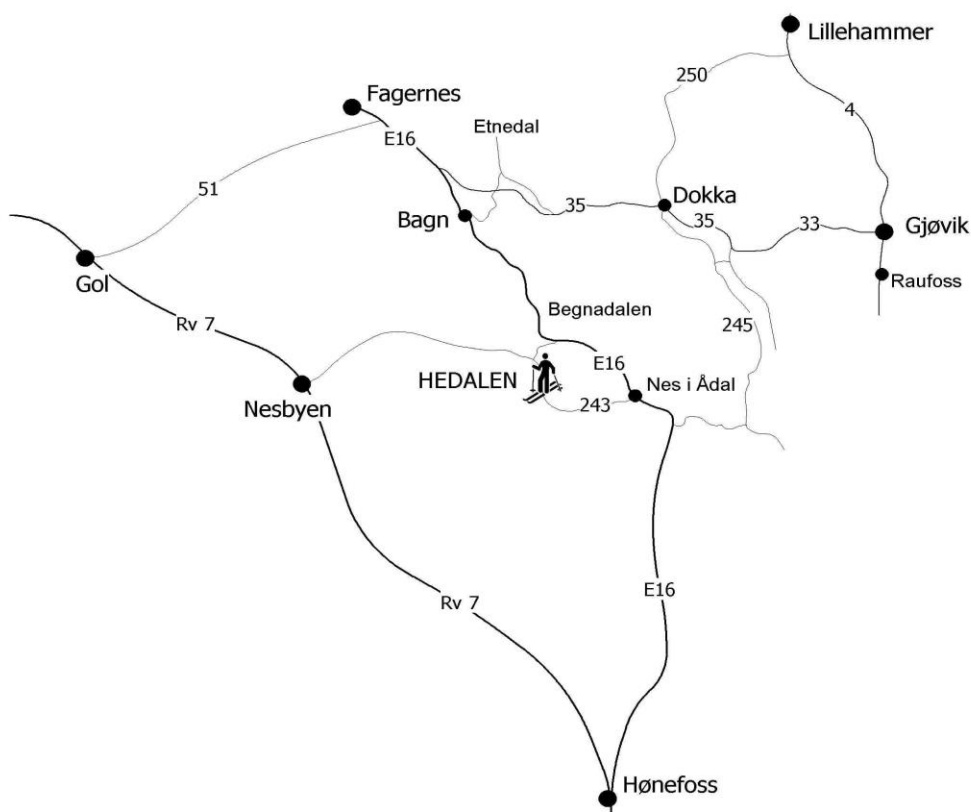

Avstander fra Hedalen til (ca) :

Hønefoss:	70 km
Fagernes:	65 km
Dokka:	80 km
Nesbyen:	45 km
Oslo:	120 km
Gjøvik:	110 km
Lillehammer:	135 km